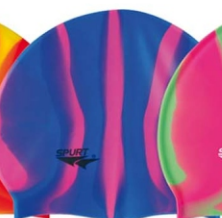

MI 8
11-3-046

MI 7
11-3-045